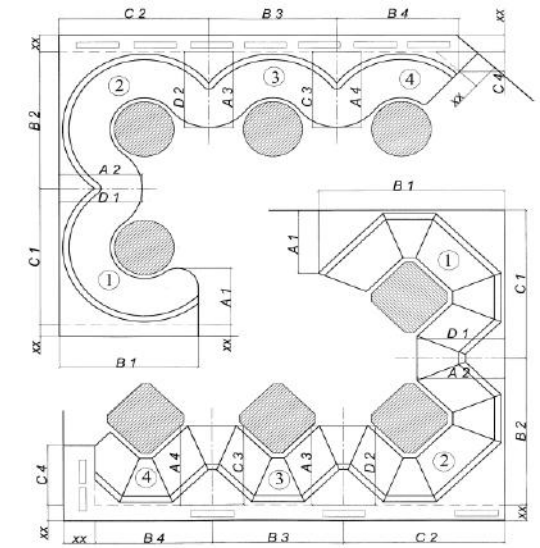

Berekening van de bankafmetingen

$A1 + B1 + C1 + D1 + A2 + B2 + C2 + D2 + A3 + B3 + C3 + A4 + B4 + C4$

Indien het rechte stuk >1m, wordt het rechte stuk ook als recht stuk berekend.
Indien het rechte stuk <1m, wordt het als rond- of segmentbank berekend.