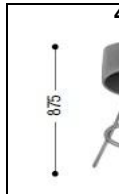

Lottus Barstool

Frame:	Gr
Voetring:	Gr

Schaal polypropyleen	

Schaal polypropyleen, zit vlak gestoffeerd:

Stof ingezonden leverancier	

Huiscollectie A	

Huiscollectie B	

Huiscollectie C	

Stof: 0,50/1 st.

Schaal geheel gestoffeerd:

Stof ingezonden leverancier	

Huiscollectie A	

Huiscollectie B	

Huiscollectie C	

Stof: 1,00/1 st.