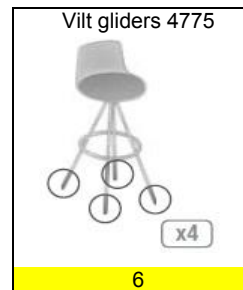

Huiscollectie B	
-----------------	--

Huiscollectie C	
-----------------	--

Stof: 1,00/1 st.

Lottus Barstool

Frame:	Gr
Voetring:	Gr

Schaal polypropyleen	
----------------------	--

Schaal polypropyleen, zit vlak gestoffeerd: