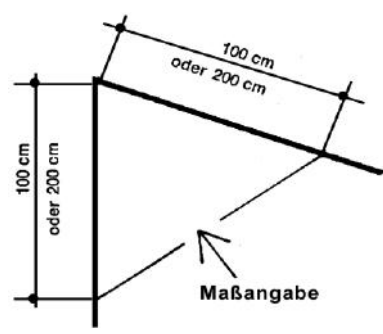

u-bank: lengte A + lengte B + lengte C

Maatbepaling bij hoek- of U-banken, die niet rechthoekig zijn.