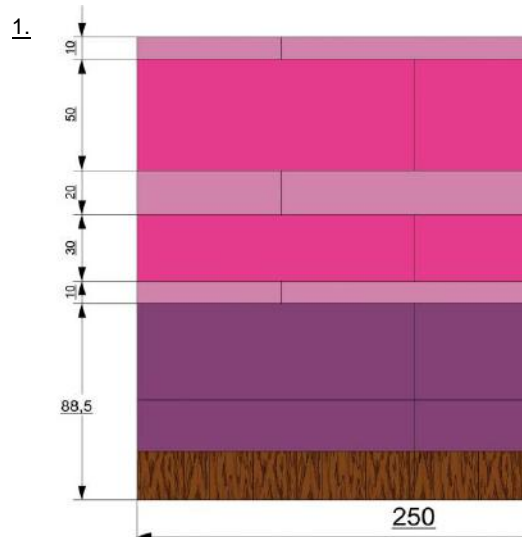

Challenge B	Omschrijving
34	Onderbouw bank en zit en rug zoals ba echter 88,5 cm hoog. Cassettes naar ei
	Metrage: _____ Basishoogte 88,5 cm + 10 cm + 20 cm + 30 cm + 40 cm + 50 cm + 60 cm + 70 cm + 80 cm

Reken voorbeelden:

Berekening bank 1:		
Totale hoogte:	208,5 cm	
Onderbouw: (hoogte)	88,5 cm	686
Cassette:	10 cm	119
Cassette:	30 cm	195
Cassette:	20 cm	160
Cassette:	50 cm	289
Cassette:	10 cm	119
Totale prijs per m²:		1.568 x